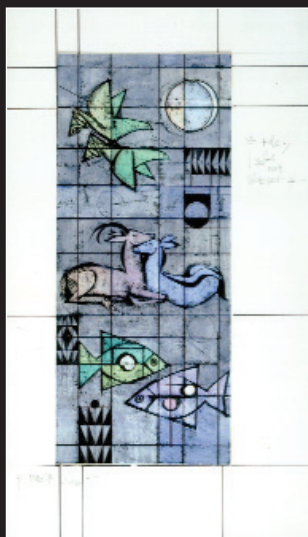

Dr. Alex Rübel, Direktor Zoo Zürich

„Erde, Luft und Wasser“

Original-Lithographien zu Gunsten der Schweizer Patenschaft

in zwölf Farben auf Büttenpapier Rives hergestellt. Hochformat 45 x 80 cm.

Auflage mit 200 Stück limitiert, nummeriert und handsigniert.